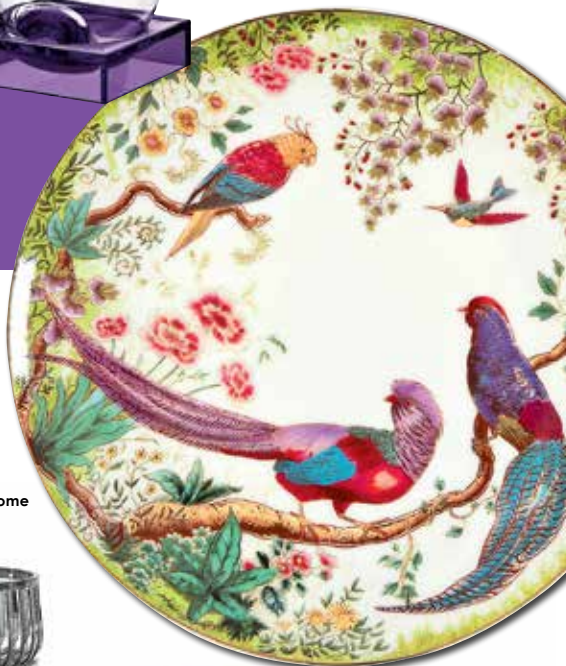

Декантер Vinocchio, Italesse