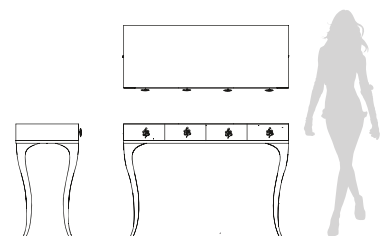

Dimensions (cm / in)

W. 145 cm / 56,6 in
 D. 40 cm / 15,6 in
 H. 90 cm / 35,1 in

Packaging (m)
 WBT06WH

W. 150 cm / 58,5 in
 D. 45 cm / 17,6 in
 H. 103 cm / 40,2 in

Weight (kg/pound)

53 Kg / 117 Pounds

Total Weight (kg)
 WBT06WH